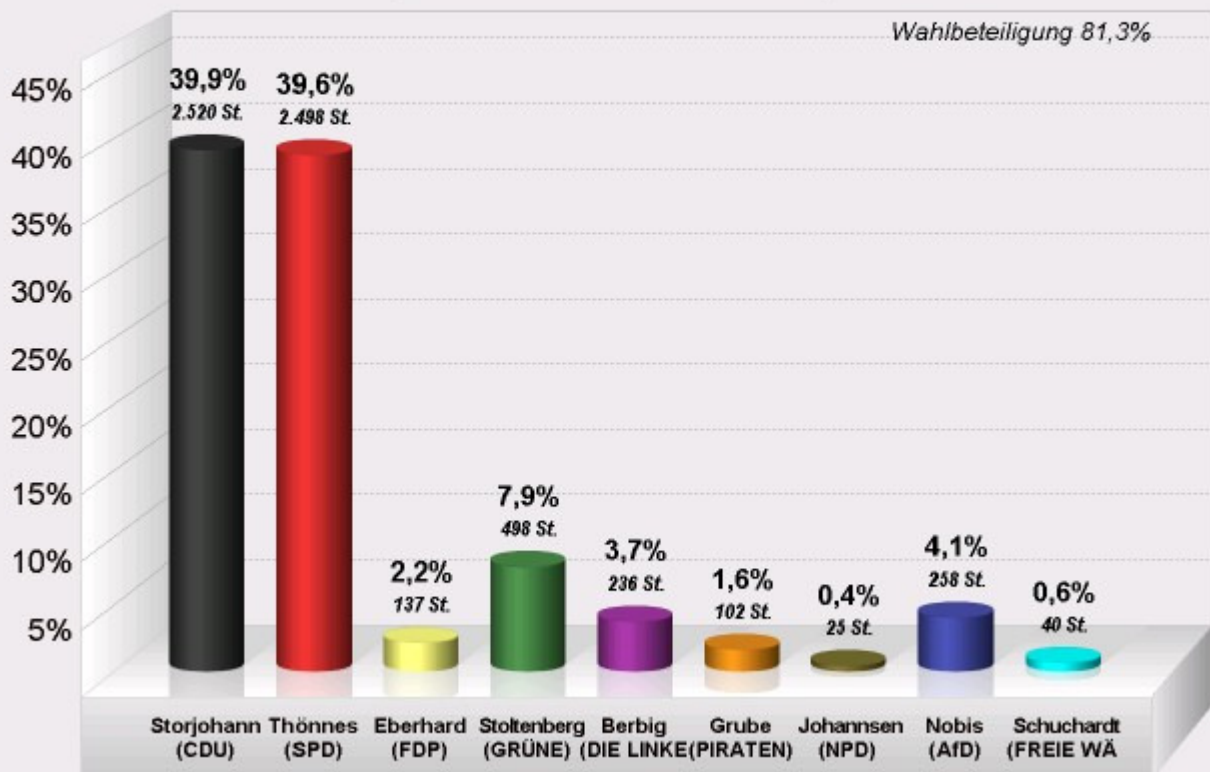

Bundestagswahl 2013

Vorläufiges Ergebnis

Stimmenanteile in Prozent (%)

Bundestagswahl 2013

Vorl. Ergebnis

Wahlb. insges.	7.812
Wähler/innen	6.355
Ungült. Erststimmen	41
Gültige Erststimmen	6.314
Wahlbeteiligung	81,3%

	<i>Erststimmen</i>	<i>Anteil</i>
Storjohann (CDU)	2.520	39,9%
Thönnnes (SPD) ..	2.498	39,6%
Eberhard (FDP)	137	2,2%
Stoltenberg (.	498	7,9%
Berbig (DIE LINKE)	236	3,7%
Grube (PIRATEN) ..	102	1,6%
Johannsen (NPD)...	25	0,4%
Nobis (AfD)	258	4,1%
Schuchardt (FREIE W.	40	0,6%